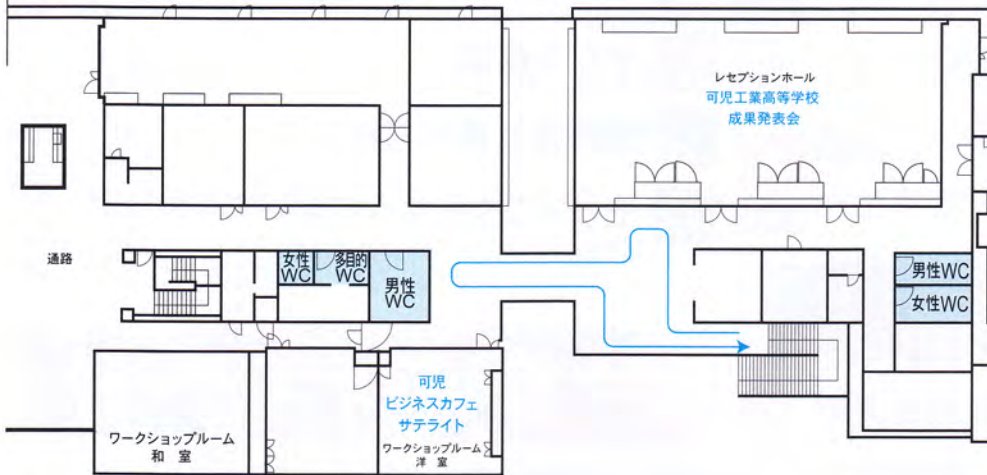

会場案内図

産業フェアの目的

地域活性化を基本理念とし、出展者各々がもつ技術や独自性を内外に広くアピールし、出展者同士や来訪者の方々と商品開発・商談・物販・求人活動等につなげていただくこと、並びに可児の宝である歴史・文化と産業技術をはじめとした特産物に関する情報を発信すること。

2F